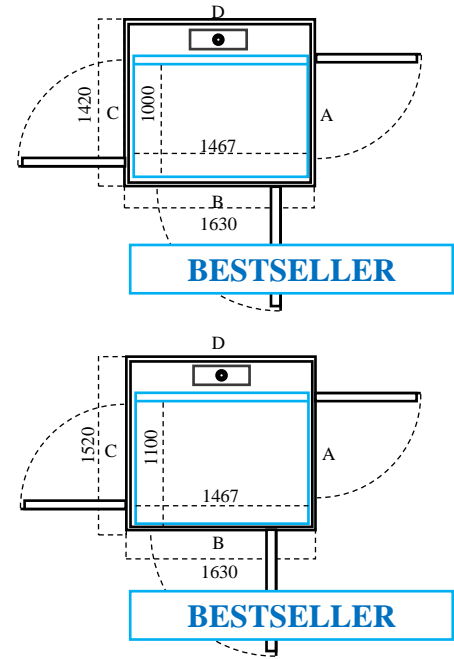

KÍCH THƯỚC VÀ TÙY CHỈNH

	Kích thước sàn thang (mm)		Kích thước thông thủy (mm)	
	Chiều rộng	Chiều sâu	Chiều rộng	Chiều sâu
XS	600	830	1020	980
S1	800	830	1220	980
S2	1000	830	1420	980
S3	1000	930	1420	1080
S4	1100	930	1520	1080
M1	800	1217	1220	1380
M2	900	1217	1320	1380
M3	1000	1267	1420	1430
L1	1100	1367	1520	1530
L2	900	1467	1320	1630
L3	1000	1467	1420	1630
L4	1100	1467	1520	1630
XL	1100	1597	1520	1760

L3&L4 KÍCH THƯỚC SÀN THANG (RxS) MM	
Kích thước sàn thang	1000 x 1467 1100 x 1467
Kích thước thông thủy	1420 x 1630 1520 x 1630