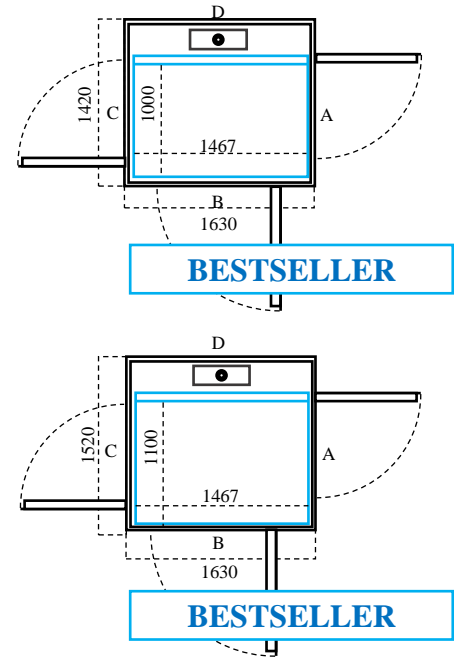

	Kích thước sàn thang (mm)		Kích thước thông thủy (mm)	
	Chiều rộng	Chiều sâu	Chiều rộng	Chiều sâu
XS	600	830	1020	980
S1	800	830	1220	980
S2	1000	830	1420	980
S3	1000	930	1420	1080
S4	1100	930	1520	1080
M1	800	1217	1220	1380
M2	900	1217	1320	1380
M3	1000	1267	1420	1430
L1	1100	1367	1520	1530
L2	900	1467	1320	1630
L3	1000	1467	1420	1630
L4	1100	1467	1520	1630
XL	1100	1597	1520	1760

L3&L4 KÍCH THƯỚC SÀN THANG (RxS) MM	
Kích thước sàn thang	1000 x 1467 1100 x 1467
Kích thước thông thủy	1420 x 1630 1520 x 1630

Bảng màu cao cấp

Bên cạnh màu trắng RAL 9016 tiêu chuẩn, thang máy Kalea còn sở hữu nhiều tùy chọn màu sắc đa dạng.