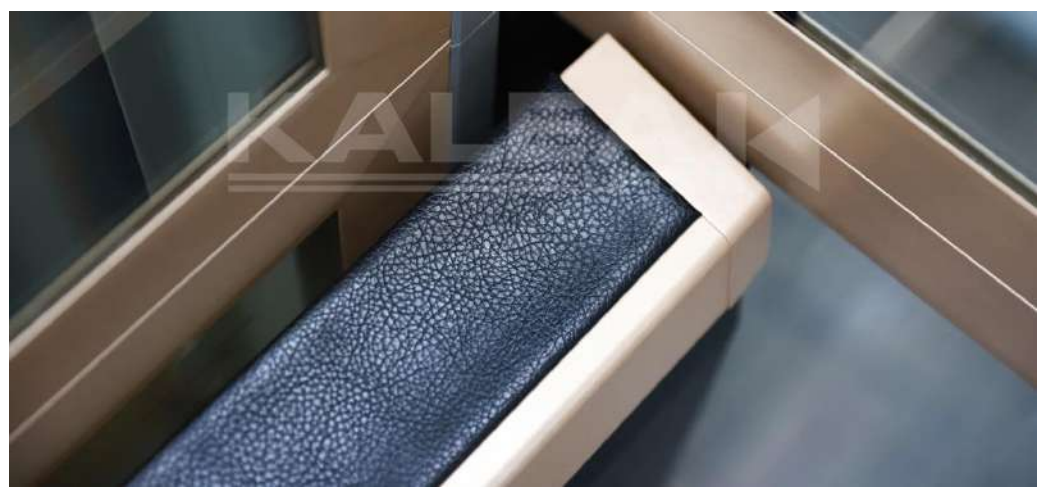

Thanh an toàn và mặt panel bằng da PU

Kính 1200 mm

Cửa AL6 tối đa hóa diện tích kính

CÔNG NGHỆ

Truyền động Trực vít

EcoSilent

Tiêu chuẩn Châu Âu EN81-41

KÍCH THƯỚC VÀ TÙY CHỈNH