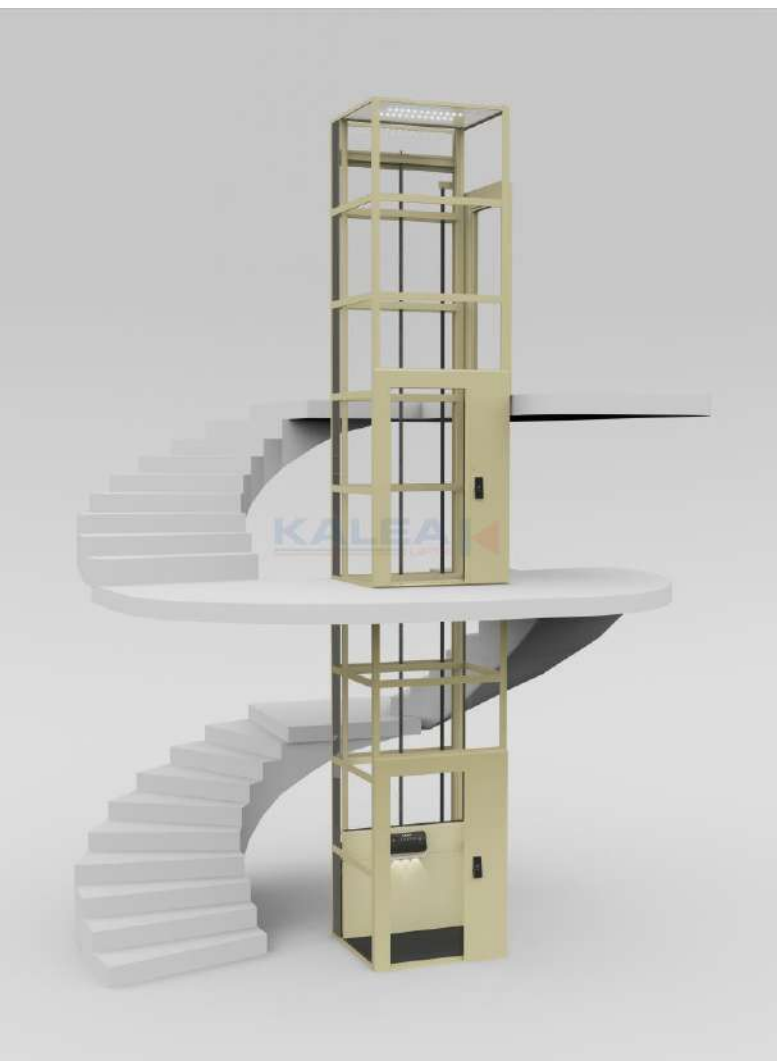

Sàn thang K60

Giếng thang K60

Bảng điều khiển K60

Màn hình cảm ứng

3 đèn Mood-Lighting

Điện thoại Dialpad

Nút dừng khẩn cấp

Tay nắm cao cấp

Thanh an toàn Silicon

Kính 1000 mm

Cửa AL6 tối đa hóa diện tích kính

CÔNG NGHỆ

Truyền động trực vít

EcoSilent

Tiêu chuẩn Châu Âu EN81-41

KALEA
LIFTS
KOSMOS

K60

TIÊU CHUẨN HIỆN ĐẠI

KALEA 
LIFTS
KOSMOS **K60**

TIÊU CHUẨN HIỆN ĐẠI

KÍCH THƯỚC VÀ TÙY CHỈNH

| | Kích thước sàn thang (mm) | | Kích thước thông thủy (mm) | |
|----|---------------------------|-----------|----------------------------|-----------|
| | Chiều rộng | Chiều sâu | Chiều rộng | Chiều sâu |
| XS | 600 | 830 | 1020 | 980 |
| S1 | 800 | 830 | 1220 | 980 |
| S2 | 1000 | 830 | 1420 | 980 |
| S3 | 1000 | 930 | 1420 | 1080 |
| S4 | 1100 | 930 | 1520 | 1080 |
| M1 | 800 | 1217 | 1220 | 1380 |
| M2 | 900 | 1217 | 1320 | 1380 |
| M3 | 1000 | 1267 | 1420 | 1430 |
| L1 | 1100 | 1367 | 1520 | 1530 |
| L2 | 900 | 1467 | 1320 | 1630 |
| L3 | 1000 | 1467 | 1420 | 1630 |
| L4 | 1100 | 1467 | 1520 | 1630 |
| XL | 1100 | 1597 | 1520 | 1760 |

Bên cạnh màu trắng RAL 9016 tiêu chuẩn, thang máy Kalea còn sở hữu nhiều tùy chọn màu sắc đa dạng.

Sàn cao cấp

Tùy chọn sàn vân gỗ

Tùy chọn thảm

0 - 5

Mặt kính

2 - 6

Tầng