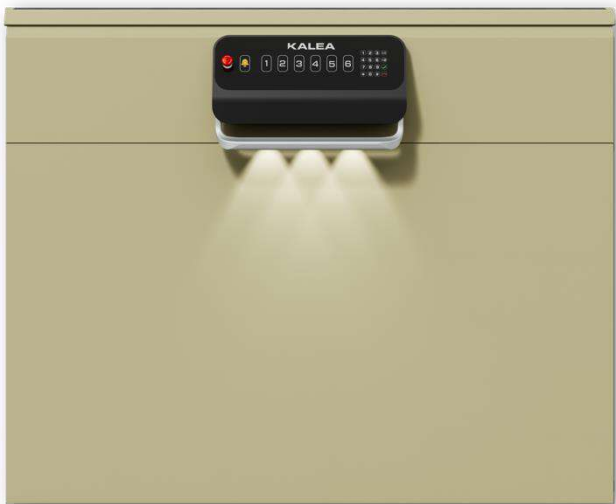

Sàn thang K60

Giếng thang K60

Bảng điều khiển K60

Màn hình cảm ứng

3 đèn Mood-Lighting

Điện thoại Dialpad

Nút dừng khẩn cấp

Tay nắm cao cấp

Thanh an toàn Silicon

Kính 1000 mm

Cửa AL6 tối đa hóa diện tích kính

CÔNG NGHỆ

Truyền động trực vít

EcoSilent

Tiêu chuẩn Châu Âu EN81-41

KALEA
LIFTS
KOSMOS