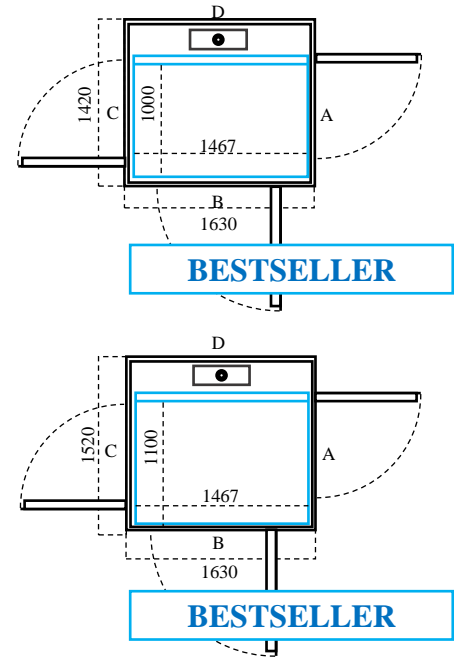

K60

TIÊU CHUẨN HIỆN ĐẠI

KALEA 
LIFTS
KOSMOS **K60**

TIÊU CHUẨN HIỆN ĐẠI

KÍCH THƯỚC VÀ TÙY CHỈNH

| | Kích thước sàn thang (mm) | | Kích thước thông thủy (mm) | |
|----|---------------------------|-----------|----------------------------|-----------|
| | Chiều rộng | Chiều sâu | Chiều rộng | Chiều sâu |
| XS | 600 | 830 | 1020 | 980 |
| S1 | 800 | 830 | 1220 | 980 |
| S2 | 1000 | 830 | 1420 | 980 |
| S3 | 1000 | 930 | 1420 | 1080 |
| S4 | 1100 | 930 | 1520 | 1080 |
| M1 | 800 | 1217 | 1220 | 1380 |
| M2 | 900 | 1217 | 1320 | 1380 |
| M3 | 1000 | 1267 | 1420 | 1430 |
| L1 | 1100 | 1367 | 1520 | 1530 |
| L2 | 900 | 1467 | 1320 | 1630 |
| L3 | 1000 | 1467 | 1420 | 1630 |
| L4 | 1100 | 1467 | 1520 | 1630 |
| XL | 1100 | 1597 | 1520 | 1760 |

L3&L4 KÍCH THƯỚC SÀN THANG (RxS) MM

| | |
|-----------------------|-------------|
| Kích thước sàn thang | 1000 x 1467 |
| Kích thước thông thủy | 1100 x 1467 |
| | 1420 x 1630 |
| | 1520 x 1630 |

Bảng màu cao cấp