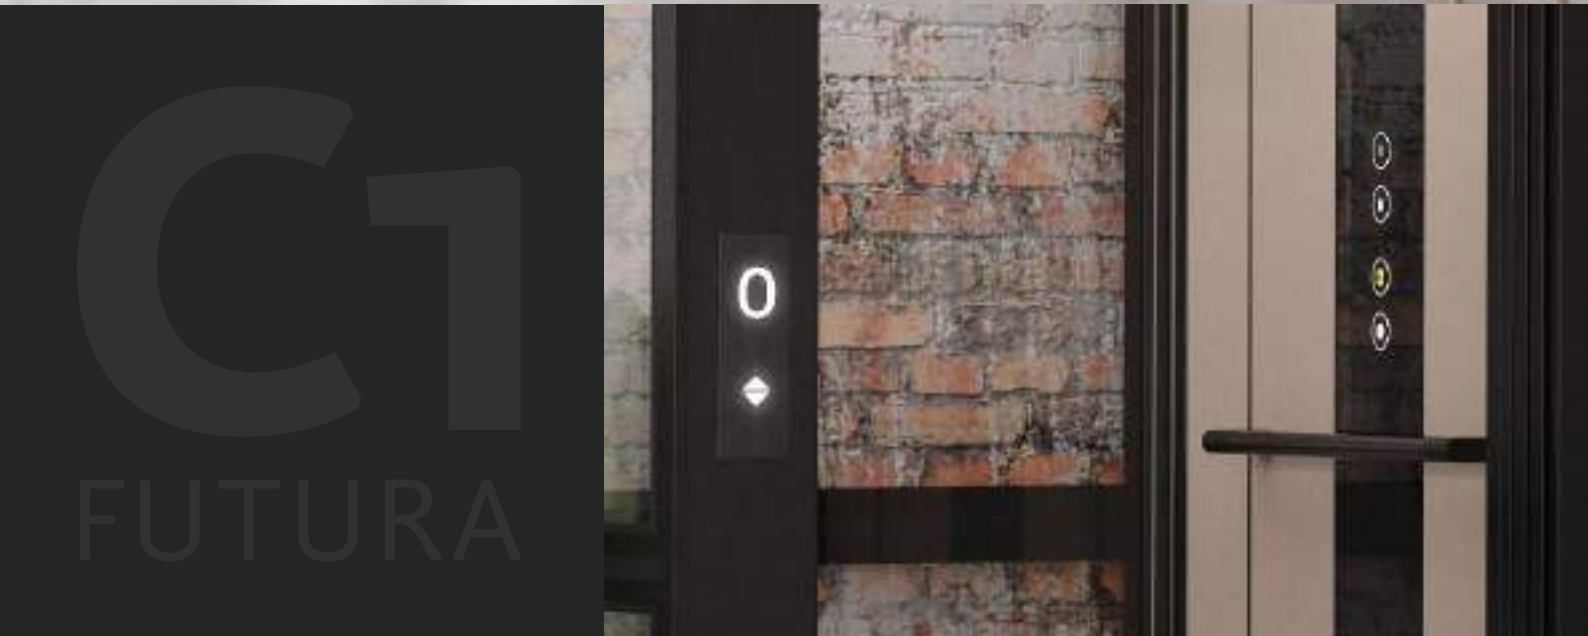

SỰ LỰA CHỌN THÔNG THÁI CHO GIA ĐÌNH

Kết cấu dạng mô-đun của thang máy C1 Futura mang đến cho bạn những lợi ích vượt trội:

- **Lắp đặt nhanh:** Kalea C1 Futura lắp đặt nhanh hơn so với thang máy thông thường.
- **Tiết kiệm chi phí:** không cần cải tạo nhà nhiều, tiết kiệm chi phí xây dựng.
- **Công nghệ trực vít đáng tin cậy:** đảm bảo sự an toàn cho người sử dụng và yêu cầu bảo trì ít