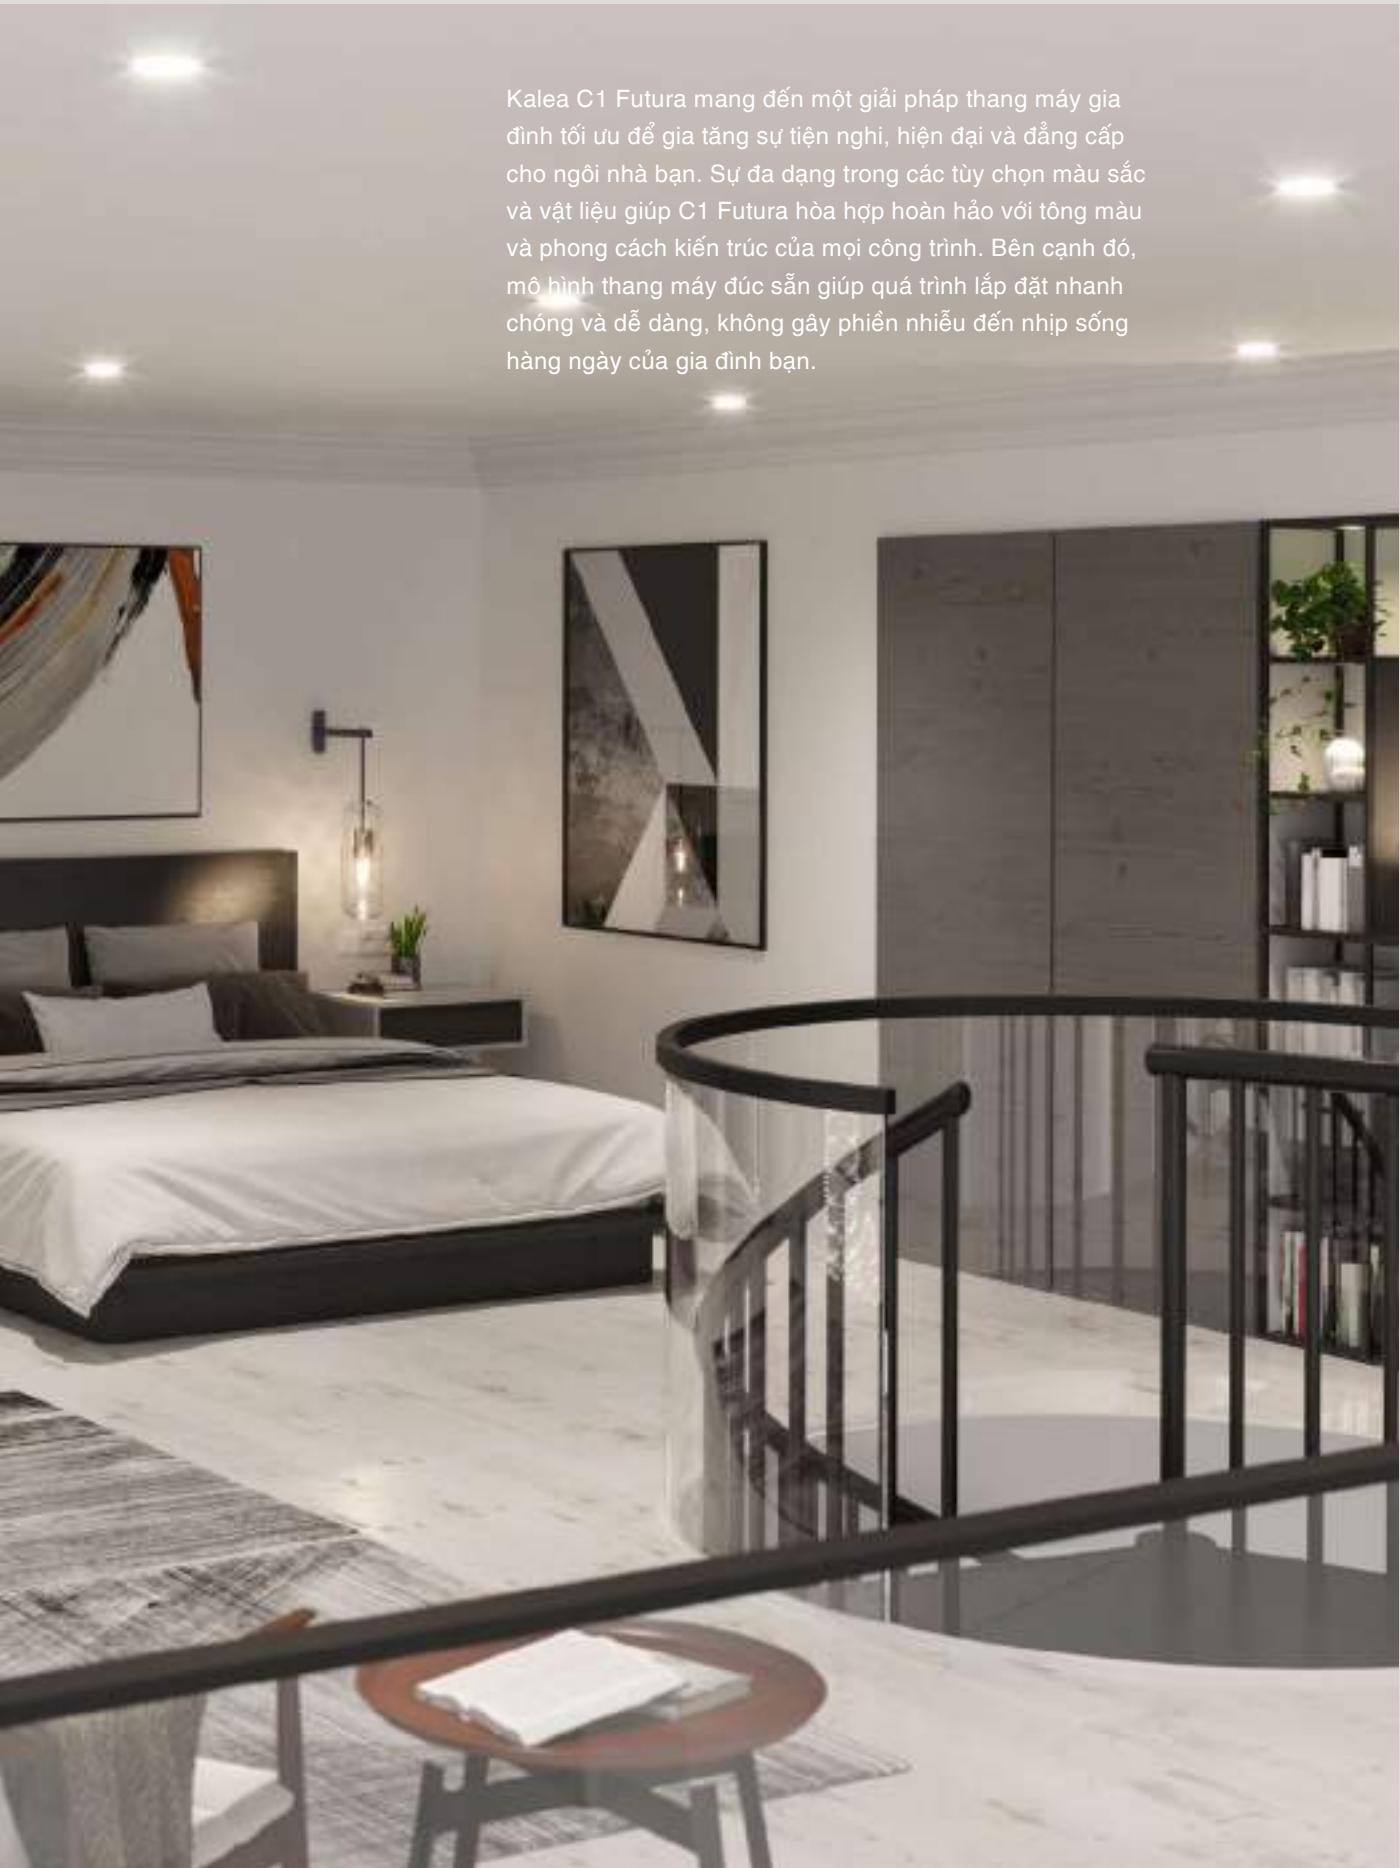

Kalea C1 Futura mang đến một giải pháp thang máy gia đình tối ưu để gia tăng sự tiện nghi, hiện đại và đẳng cấp cho ngôi nhà bạn. Sự đa dạng trong các tùy chọn màu sắc và vật liệu giúp C1 Futura hòa hợp hoàn hảo với tông màu và phong cách kiến trúc của mọi công trình. Bên cạnh đó, mô hình thang máy đúc sẵn giúp quá trình lắp đặt nhanh chóng và dễ dàng, không gây phiền nhiễu đến nhịp sống hàng ngày của gia đình bạn.