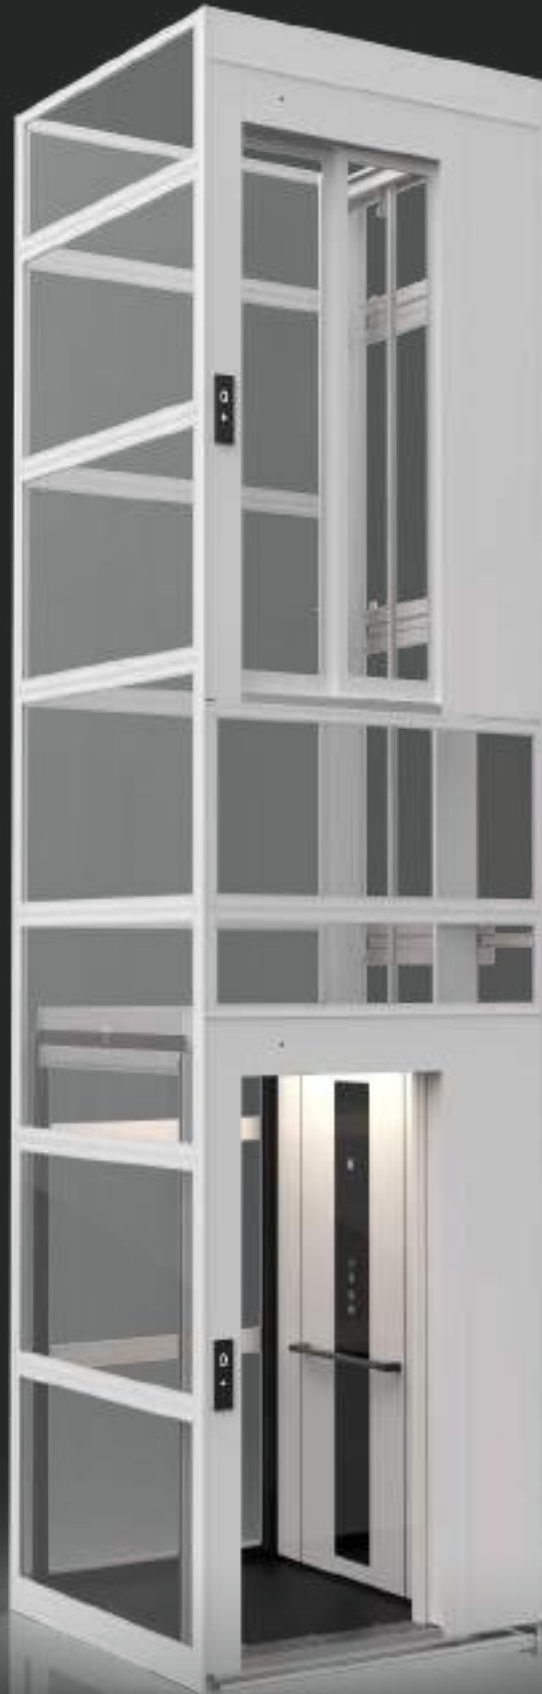

C1 FUTURA là dòng thang máy mới nhất của Kalea với giải pháp cabin kết hợp công nghệ trực vít được cấp bằng sáng chế độc quyền và thiết kế hiện đại, thông minh giúp tiết kiệm không gian, dễ dàng lắp đặt.

1898
SINCE

GIẢI PHÁP THANG MÁY CÔNG CỘNG HOÀN HẢO

C1 Futura cung cấp giải pháp di chuyển cực kỳ an toàn và thân thiện với người sử dụng, phù hợp cho các công trình công cộng như trường học, bảo tàng, trung tâm Y tế,... Thang máy tuân thủ tiêu chuẩn châu Âu và có tùy chỉnh nút gọi thang bằng chữ Braille cho người khiếm thị.

LÝ TƯỞNG CHO CÁC TÒA NHÀ THƯƠNG MẠI

Đối với các tòa nhà thương mại, văn phòng các công ty, Kalea C1 Futura cung cấp một giải pháp thang máy hiện đại, hiệu quả và linh hoạt. Đa dạng tùy chọn về màu sắc và vật liệu giúp bạn dễ dàng thiết kế thang máy in đậm dấu ấn thương hiệu của doanh nghiệp.